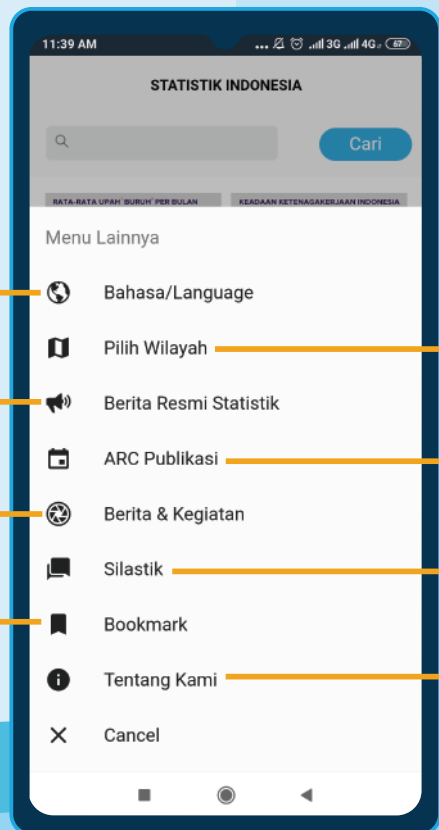

Menu Lainnya

Tersedia dalam Bahasa Indonesia dan Inggris

Kumpulan Berita Resmi Statistik (BRS) yang telah dirilis BPS. BRS dapat diunduh dalam format PDF.

Kumpulan kegiatan statistik BPS, meliputi sensus, survei, *talkshow*, dan *Focus Group Discussion* (FGD).

Menandai konten favorit sehingga dapat diakses kembali di lain waktu dengan lebih cepat.

Menampilkan data statistik sesuai dengan wilayah pilihan pengguna. Tersedia dalam level nasional provinsi, dan kabupaten/kota

Publikasi

menampilkan publikasi yang telah dirilis BPS.

Tabel

- Menampilkan tabel statistik.
- Terbagi dalam tiga subjek, yaitu:
 - sosial kependudukan
 - ekonomi dan perdagangan
 - pertanian dan pertambangan.
- Tabel dapat diunduh dalam format .xls.
- Pengguna dapat memilih data berdasarkan periode dan wilayah sesuai kebutuhan melalui tabel dinamis.