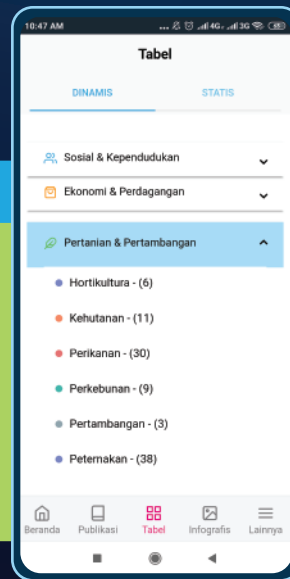

Allstats BPS

merupakan inovasi Badan Pusat Statistik (BPS) yang menyediakan akses ke berbagai macam produk website BPS dalam bentuk aplikasi mobile.

Mengapa perlu Allstats BPS?

- ✓ ramah pengguna
- ✓ lebih mudah dan lebih cepat
- ✓ data dapat diunduh dan disimpan langsung ke gawai
- ✓ personalisasi statistik berdasarkan wilayah

Publikasi

menampilkan publikasi yang telah dirilis BPS.

Tabel

- Menampilkan tabel statistik.
- Terbagi dalam tiga subjek, yaitu:
 - sosial kependudukan
 - ekonomi dan perdagangan
 - pertanian dan pertambangan.
- Tabel dapat diunduh dalam format .xls.
- Pengguna dapat memilih data berdasarkan periode dan wilayah sesuai kebutuhan melalui tabel dinamis.

Lainnya

Menu ini memberikan akses ke pilihan wilayah, berita resmi statistik, ARC, silastik, dan menu lainnya.

Infografis

Data dan informasi statistik dalam bentuk penyajian yang lebih menarik dan mudah dimengerti.