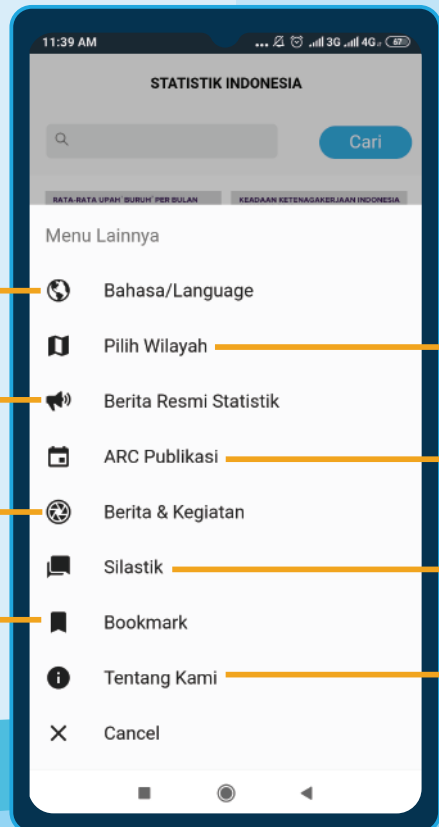

Menu Lainnya

Tersedia dalam Bahasa Indonesia dan Inggris

Kumpulan Berita Resmi Statistik (BRS) yang telah dirilis BPS. BRS dapat diunduh dalam format PDF.

Kumpulan kegiatan statistik BPS, meliputi sensus, survei, *talkshow*, dan *Focus Group Discussion* (FGD).

Menandai konten favorit sehingga dapat diakses kembali di lain waktu dengan lebih cepat.

Menampilkan data statistik sesuai dengan wilayah pilihan pengguna. Tersedia dalam level nasional provinsi, dan kabupaten/kota

Publikasi

menampilkan publikasi yang telah dirilis BPS.

Tabel

- Menampilkan tabel statistik.
- Terbagi dalam tiga subjek, yaitu:
 - sosial kependudukan
 - ekonomi dan perdagangan
 - pertanian dan pertambangan.
- Tabel dapat diunduh dalam format .xls.
- Pengguna dapat memilih data berdasarkan periode dan wilayah sesuai kebutuhan melalui tabel dinamis.