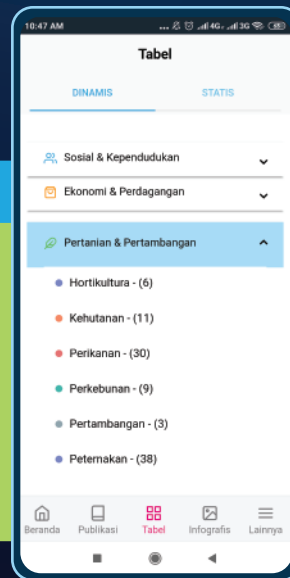

Allstats BPS

merupakan inovasi Badan Pusat Statistik (BPS) yang menyediakan akses ke berbagai macam produk website BPS dalam bentuk aplikasi mobile.

Mengapa perlu Allstats BPS?

- ✓ ramah pengguna
- ✓ lebih mudah dan lebih cepat
- ✓ data dapat diunduh dan disimpan langsung ke gawai
- ✓ personalisasi statistik berdasarkan wilayah

Publikasi

menampilkan publikasi yang telah dirilis BPS.

Tabel

- Menampilkan tabel statistik.
- Terbagi dalam tiga subjek, yaitu:
 - sosial kependudukan
 - ekonomi dan perdagangan
 - pertanian dan pertambangan.
- Tabel dapat diunduh dalam format .xls.
- Pengguna dapat memilih data berdasarkan periode dan wilayah sesuai kebutuhan melalui tabel dinamis.

Lainnya

Menu ini memberikan akses ke pilihan wilayah, berita resmi statistik, ARC, silastik, dan menu lainnya.

Infografis

Data dan informasi statistik dalam bentuk penyajian yang lebih menarik dan mudah dimengerti.