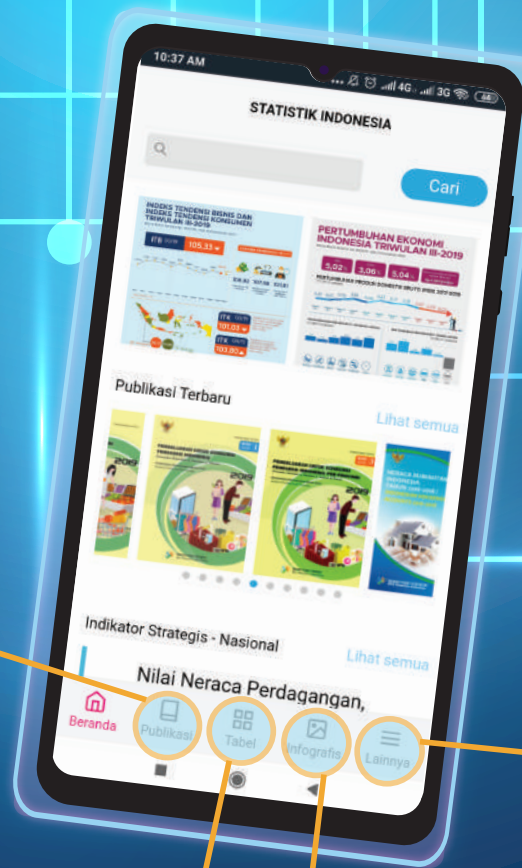

Allstats BPS

merupakan inovasi Badan Pusat Statistik (BPS) yang menyediakan akses ke berbagai macam produk website BPS dalam bentuk aplikasi mobile.

Mengapa perlu Allstats BPS?

- ✓ ramah pengguna
- ✓ lebih mudah dan lebih cepat
- ✓ data dapat diunduh dan disimpan langsung ke gawai
- ✓ personalisasi statistik berdasarkan wilayah