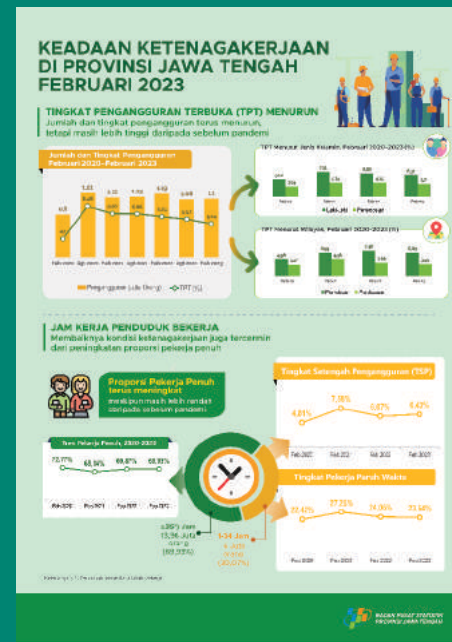

INDIKATOR STRATEGIS PROVINSI JAWA TENGAH

Setiap bulan Badan Pusat Statistik (BPS) Provinsi Jawa Tengah secara rutin merilis berbagai indikator strategis tingkat Jawa Tengah. Antara lain; IHK/Inflasi Gabungan 6 Kota, Nilai Tukar Petani (NTP), Pariwisata, Ekspor dan Impor, Transportasi, Pertumbuhan Ekonomi, Angka Kemiskinan, Ketenagakerjaan, Indeks Pembangunan Manusia, dll.

Indikator-indikator tersebut disajikan secara lengkap dalam bentuk Berita Resmi Statistik (Pers Rilis), paparan, serta infografis.

Anda dapat mengunduh secara gratis melalui jateng.bps.go.id atau dengan memindai QR Code di bawah ini.

SCAN ME