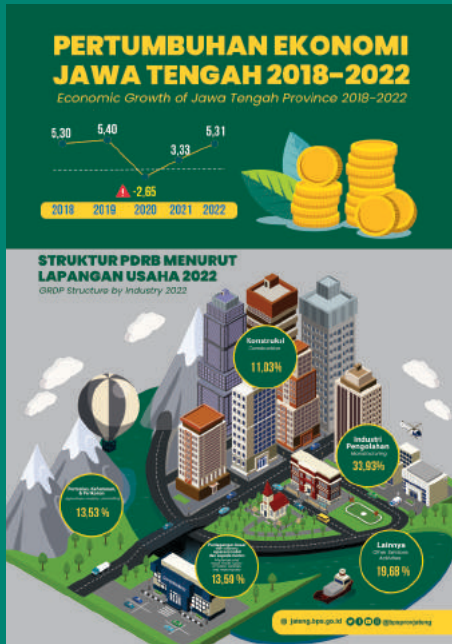

MEDIA LAYANAN

- KUNJUNGAN LANGSUNG
Ruang Pelayanan Statistik Terpadu
- SENIN s/d JUMAT
(Hari Libur Nasional Tutup)
- 08.00 - 15.30 WIB

WAKTU LAYANAN

**CARI DATA
GRATIS?**

**INDIKATOR STRATEGIS
SUMBER DATA UNTUK
PENELITIAN, SKRIPSI, DLL**

INDIKATOR STRATEGIS PROVINSI JAWA TENGAH

Setiap bulan Badan Pusat Statistik (BPS) Provinsi Jawa Tengah secara rutin merilis berbagai indikator strategis tingkat Jawa Tengah. Antara lain; IHK/Inflasi Gabungan 6 Kota, Nilai Tukar Petani (NTP), Pariwisata, Ekspor dan Impor, Transportasi, Pertumbuhan Ekonomi, Angka Kemiskinan, Ketenagakerjaan, Indeks Pembangunan Manusia, dll.