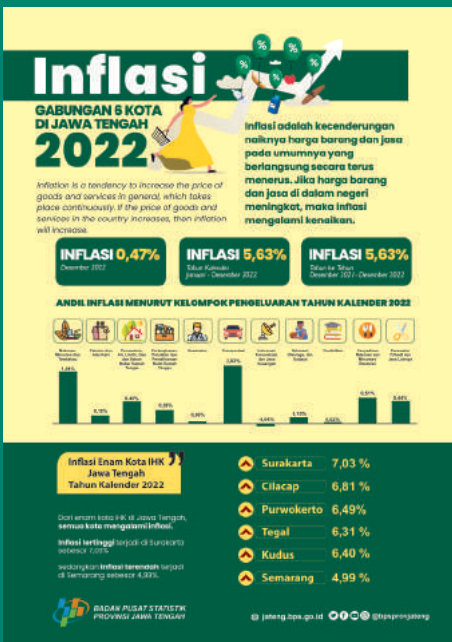

INDIKATOR STRATEGIS PROVINSI JAWA TENGAH

Setiap bulan Badan Pusat Statistik (BPS) Provinsi Jawa Tengah secara rutin merilis berbagai indikator strategis tingkat Jawa Tengah. Antara lain; IHK/Inflasi Gabungan 6 Kota, Nilai Tukar Petani (NTP), Pariwisata, Ekspor dan Impor, Transportasi, Pertumbuhan Ekonomi, Angka Kemiskinan, Ketenagakerjaan, Indeks Pembangunan Manusia, dll.

Indikator-indikator tersebut disajikan secara lengkap dalam bentuk Berita Resmi Statistik (Pers Rilis), paparan, serta infografis.

Anda dapat mengunduh secara gratis melalui jateng.bps.go.id atau dengan memindai QR Code di bawah ini.

SCAN ME