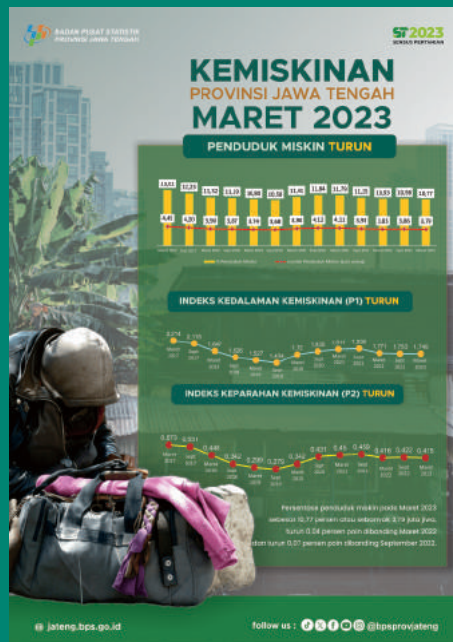

INDIKATOR STRATEGIS PROVINSI JAWA TENGAH

Setiap bulan Badan Pusat Statistik (BPS) Provinsi Jawa Tengah secara rutin merilis berbagai indikator strategis tingkat Jawa Tengah. Antara lain; IHK/Inflasi Gabungan 6 Kota, Nilai Tukar Petani (NTP), Pariwisata, Ekspor dan Impor, Transportasi, Pertumbuhan Ekonomi, Angka Kemiskinan, Ketenagakerjaan, Indeks Pembangunan Manusia, dll.

Indikator-indikator tersebut disajikan secara lengkap dalam bentuk Berita Resmi Statistik (Pers Rilis), paparan, serta infografis.

Anda dapat mengunduh secara gratis melalui jateng.bps.go.id atau dengan memindai QR Code di bawah ini.

SCAN ME