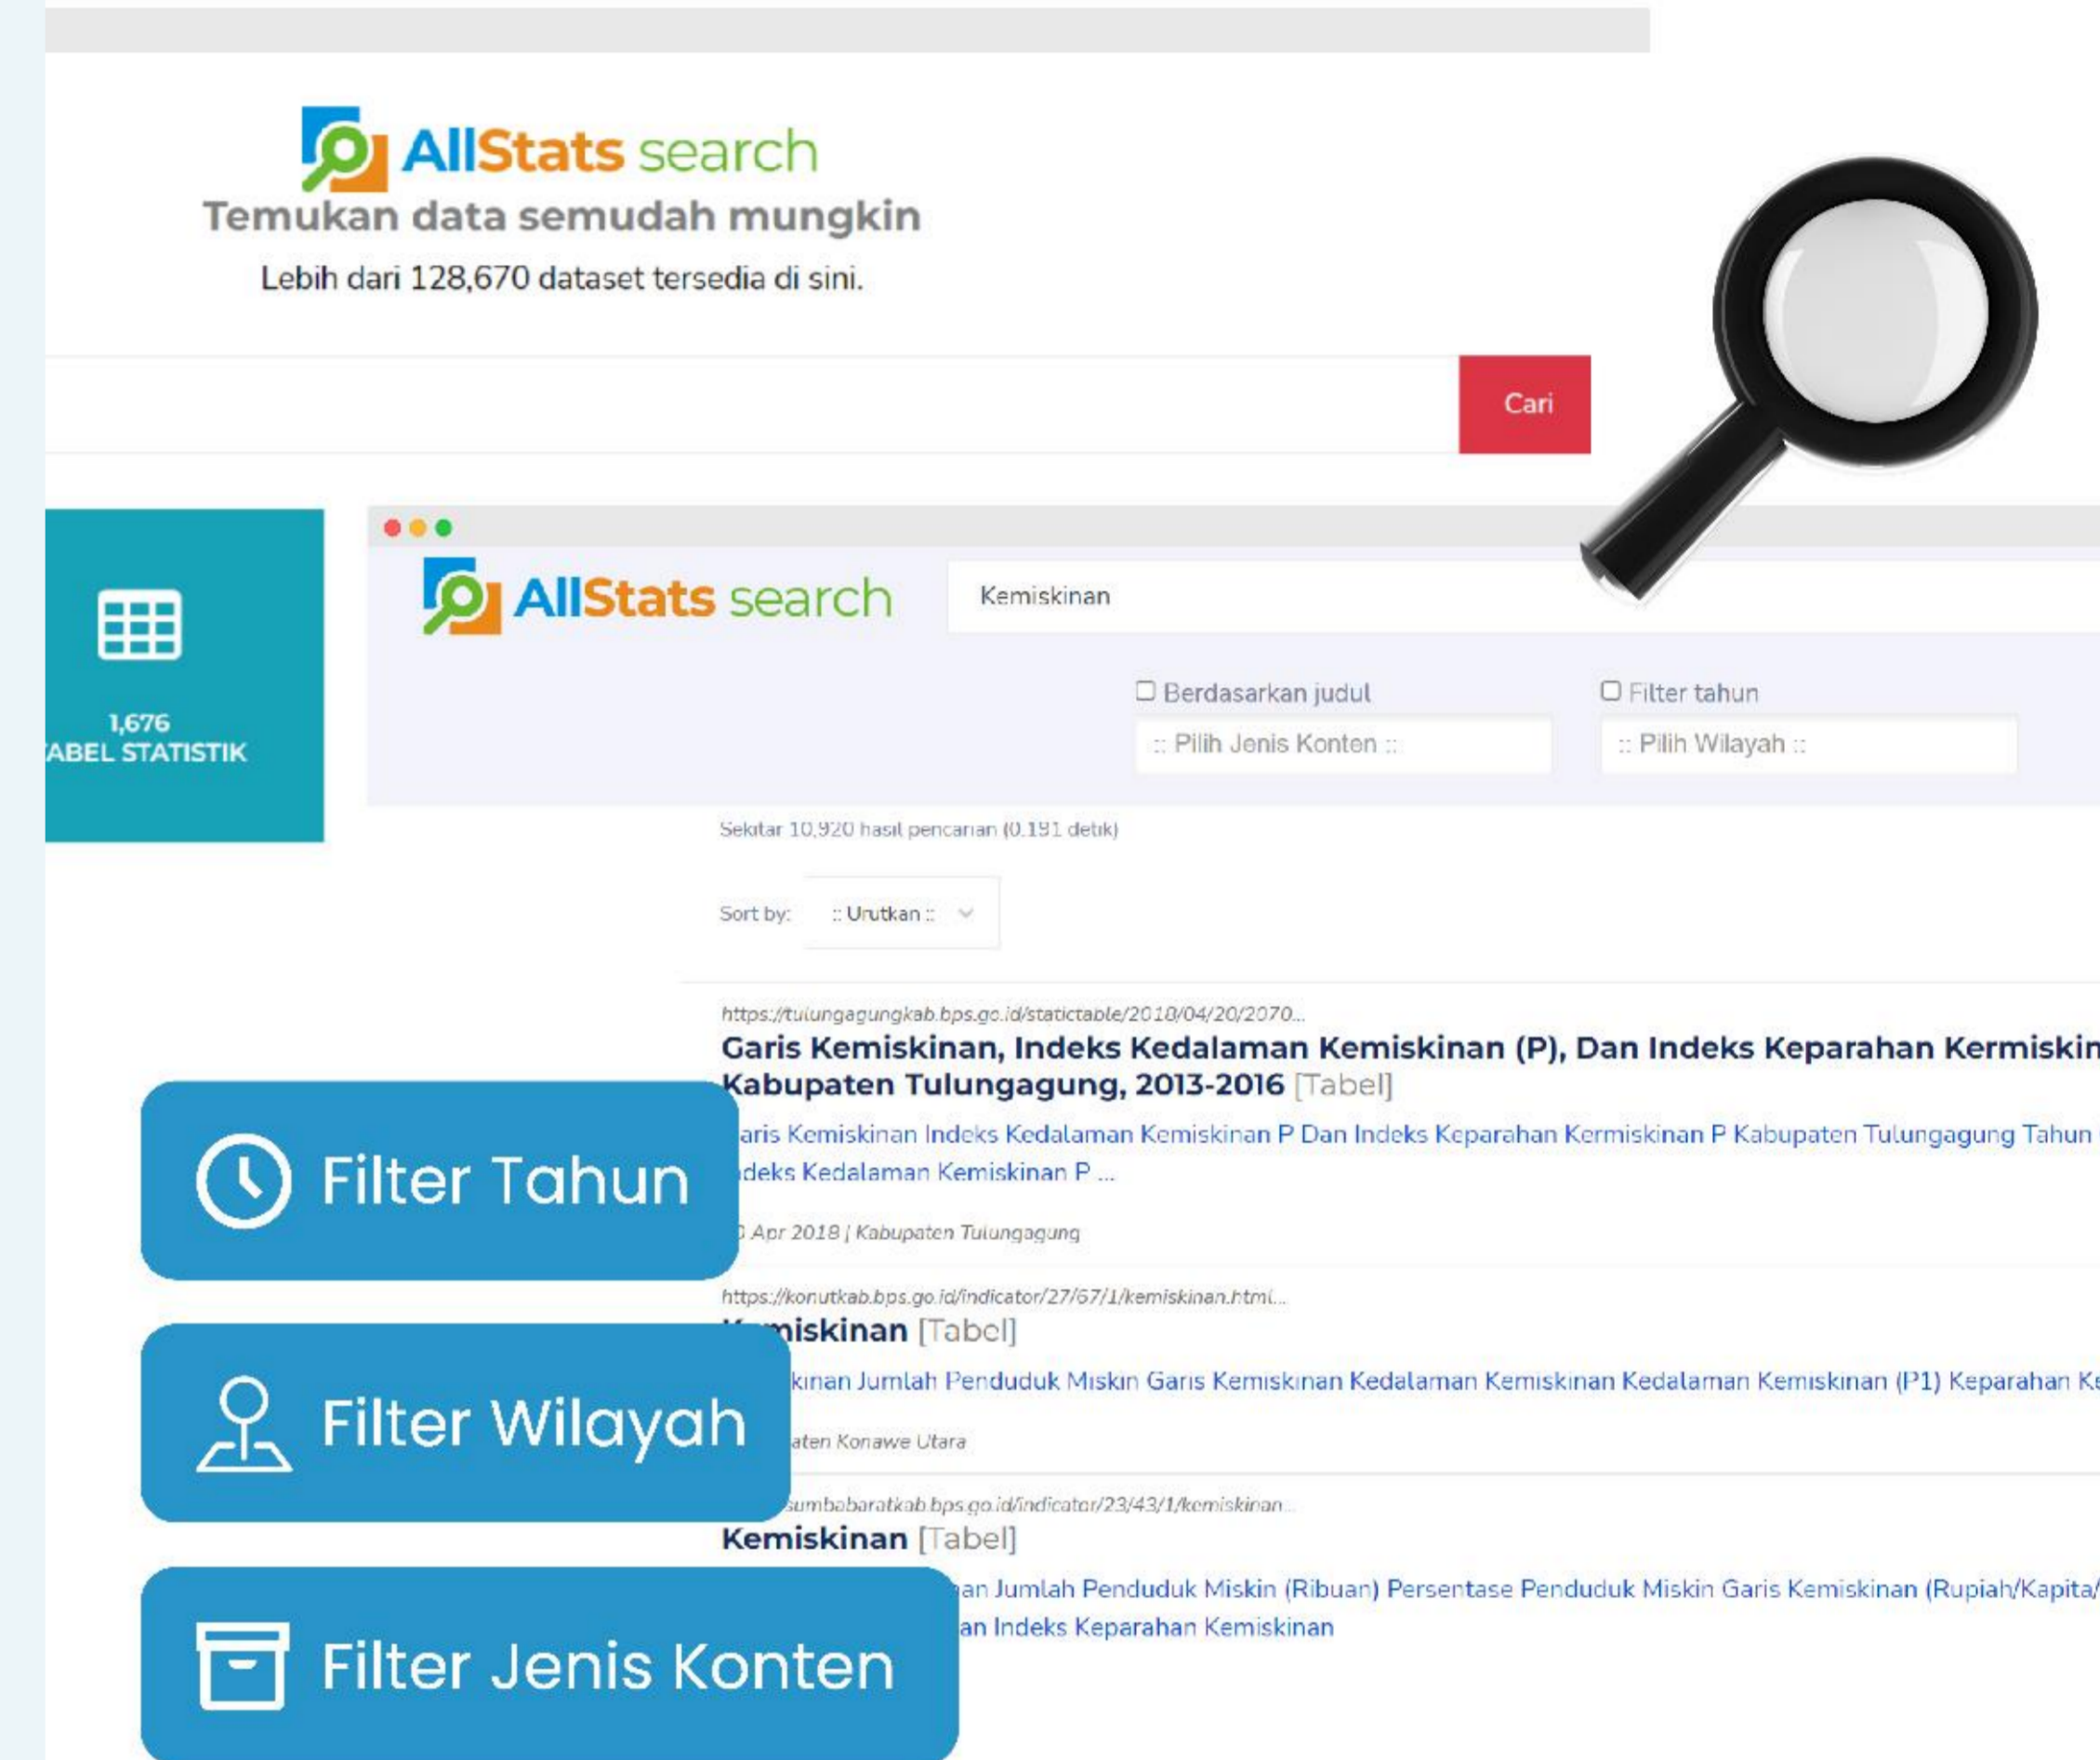

Cara Mengunduh Data di Website BPS Bagian Kedua

 www.malut.bps.go.id 

Cara Menggunakan Fitur Ekspor-Impor Dinamis

Tabel Topik pada Website Sensus

Fitur Pencarian Terbaru AllStats Search

Ingin tau jadwal rilis Publikasi & BRS?