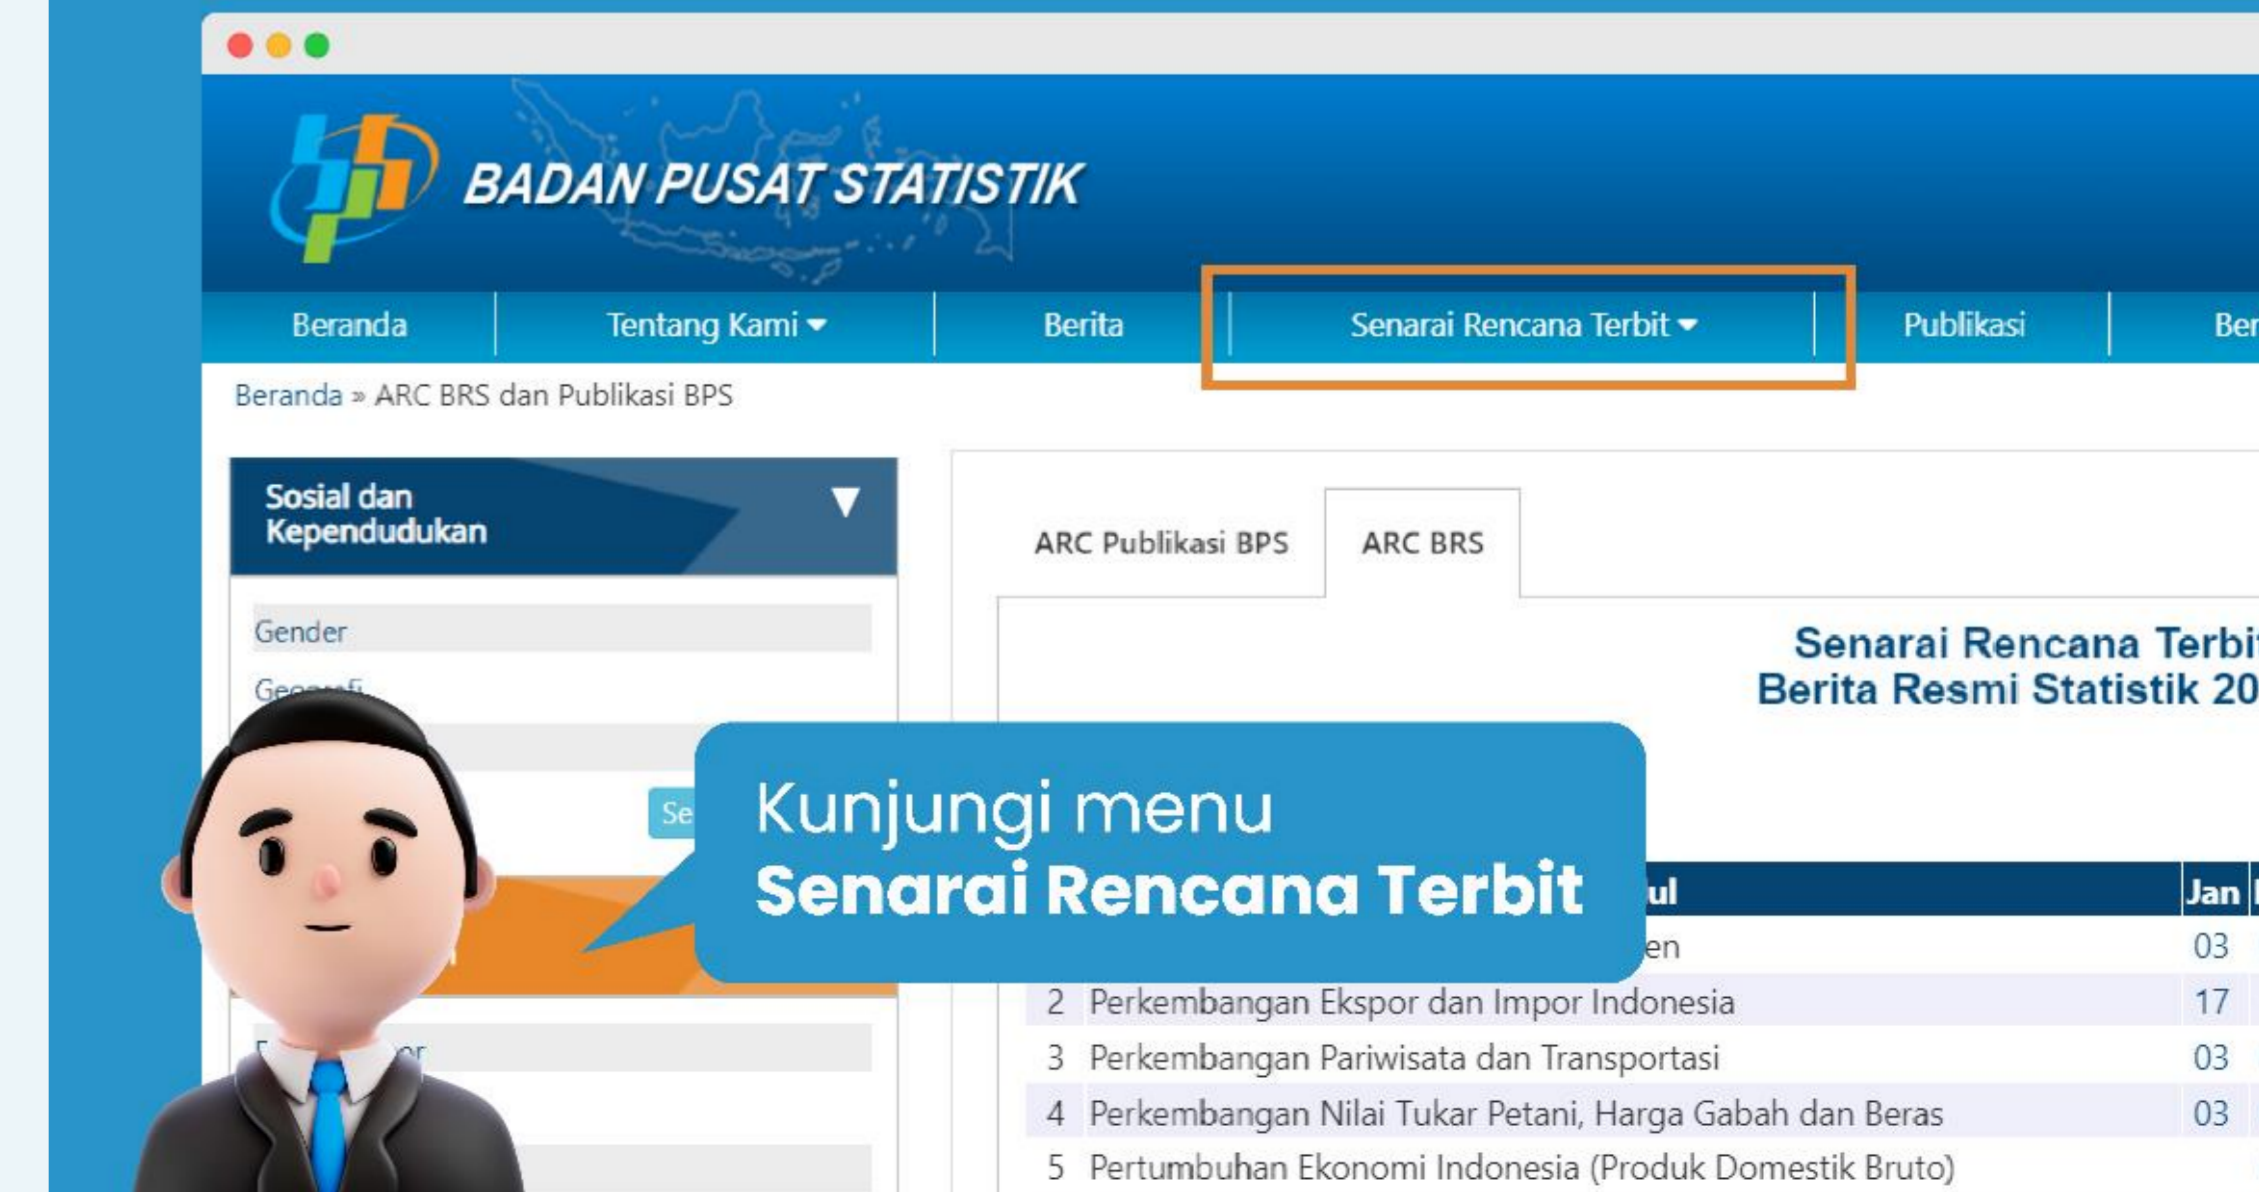

Cara Mengunduh Data di Website BPS Bagian Kedua

 www.malut.bps.go.id 

Cara Menggunakan Fitur Ekspor-Impor Dinamis

Tabel Topik pada Website Sensus

Fitur Pencarian Terbaru AllStats Search

Ingin tau jadwal rilis Publikasi & BRS?