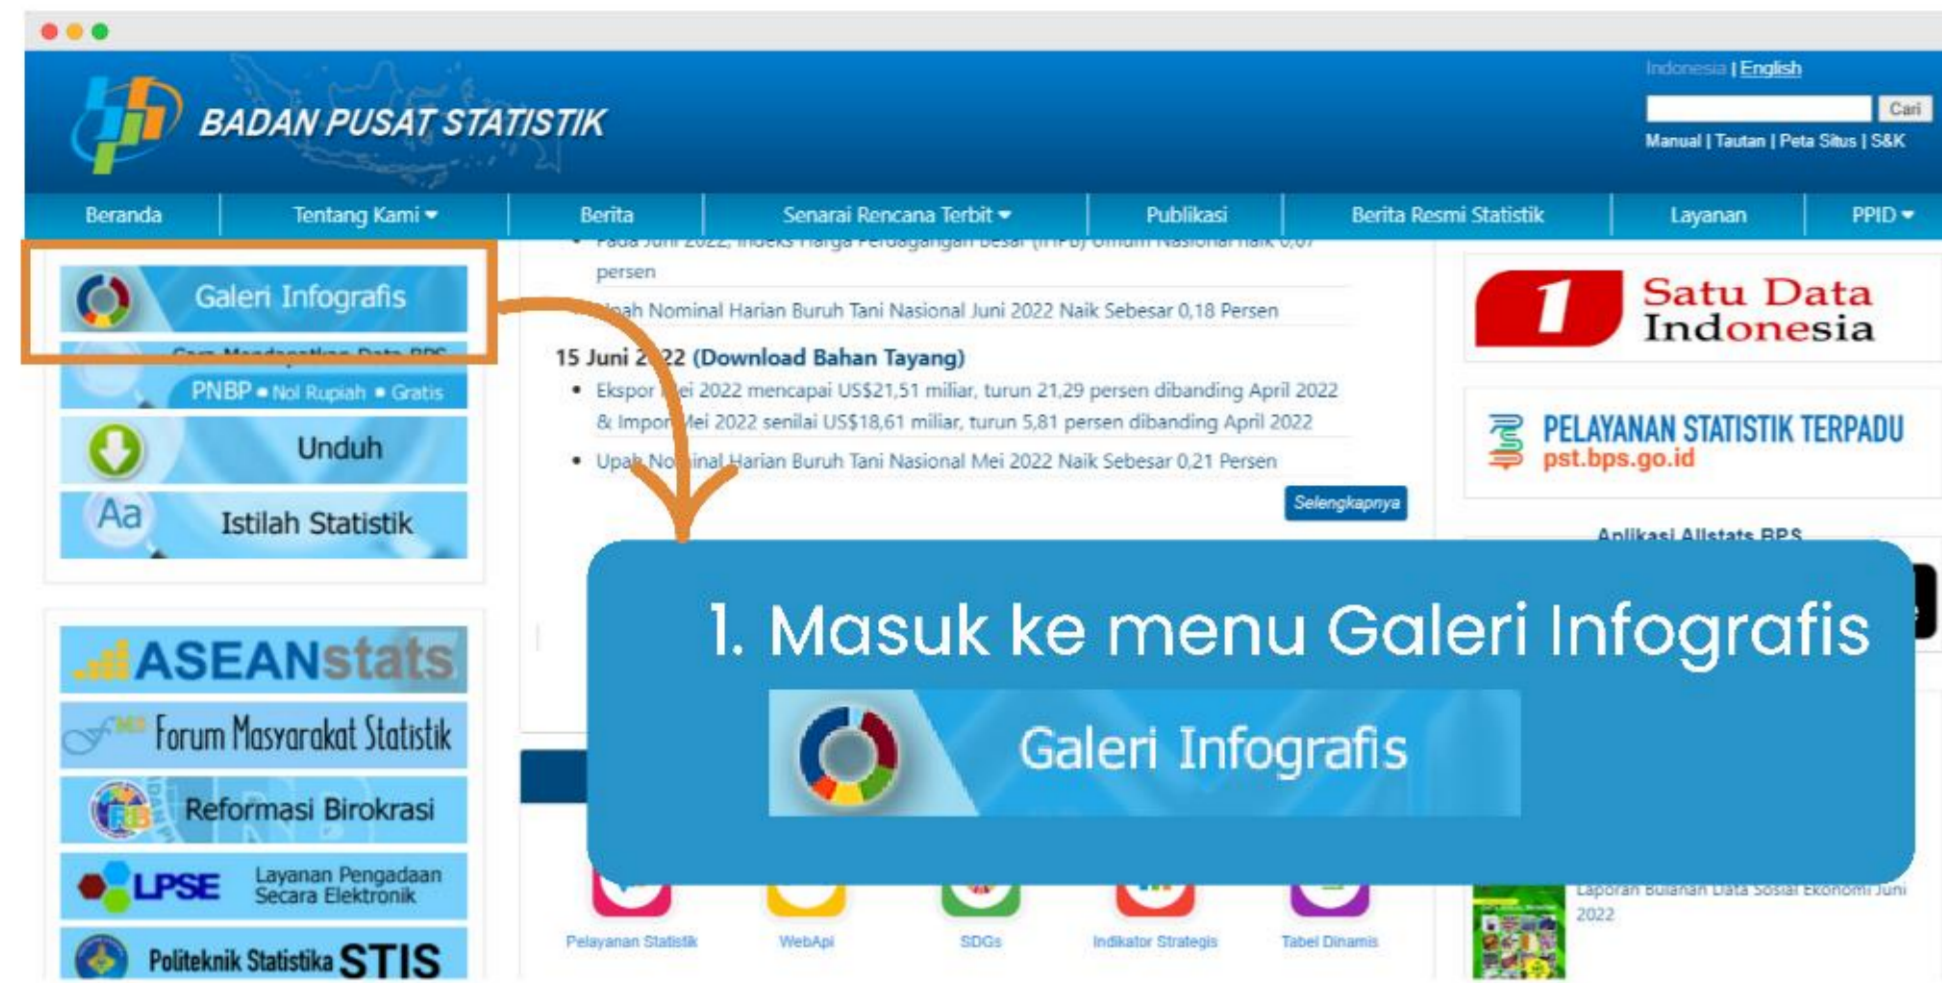

Tata Cara Mengunduh Infografis

Tips Unduh
 Anda bisa memilih tombol "Lihat Ukuran Besar", sebelum mengunduh infografis.

Tata Cara Mengunduh Berita Resmi Statistik

3. Klik Tombol **Unduh BRS Ini**, Masukkan email untuk mengunduh. Anda juga dapat mengunduh infografis yang berkaitan dengan BRS tersebut.