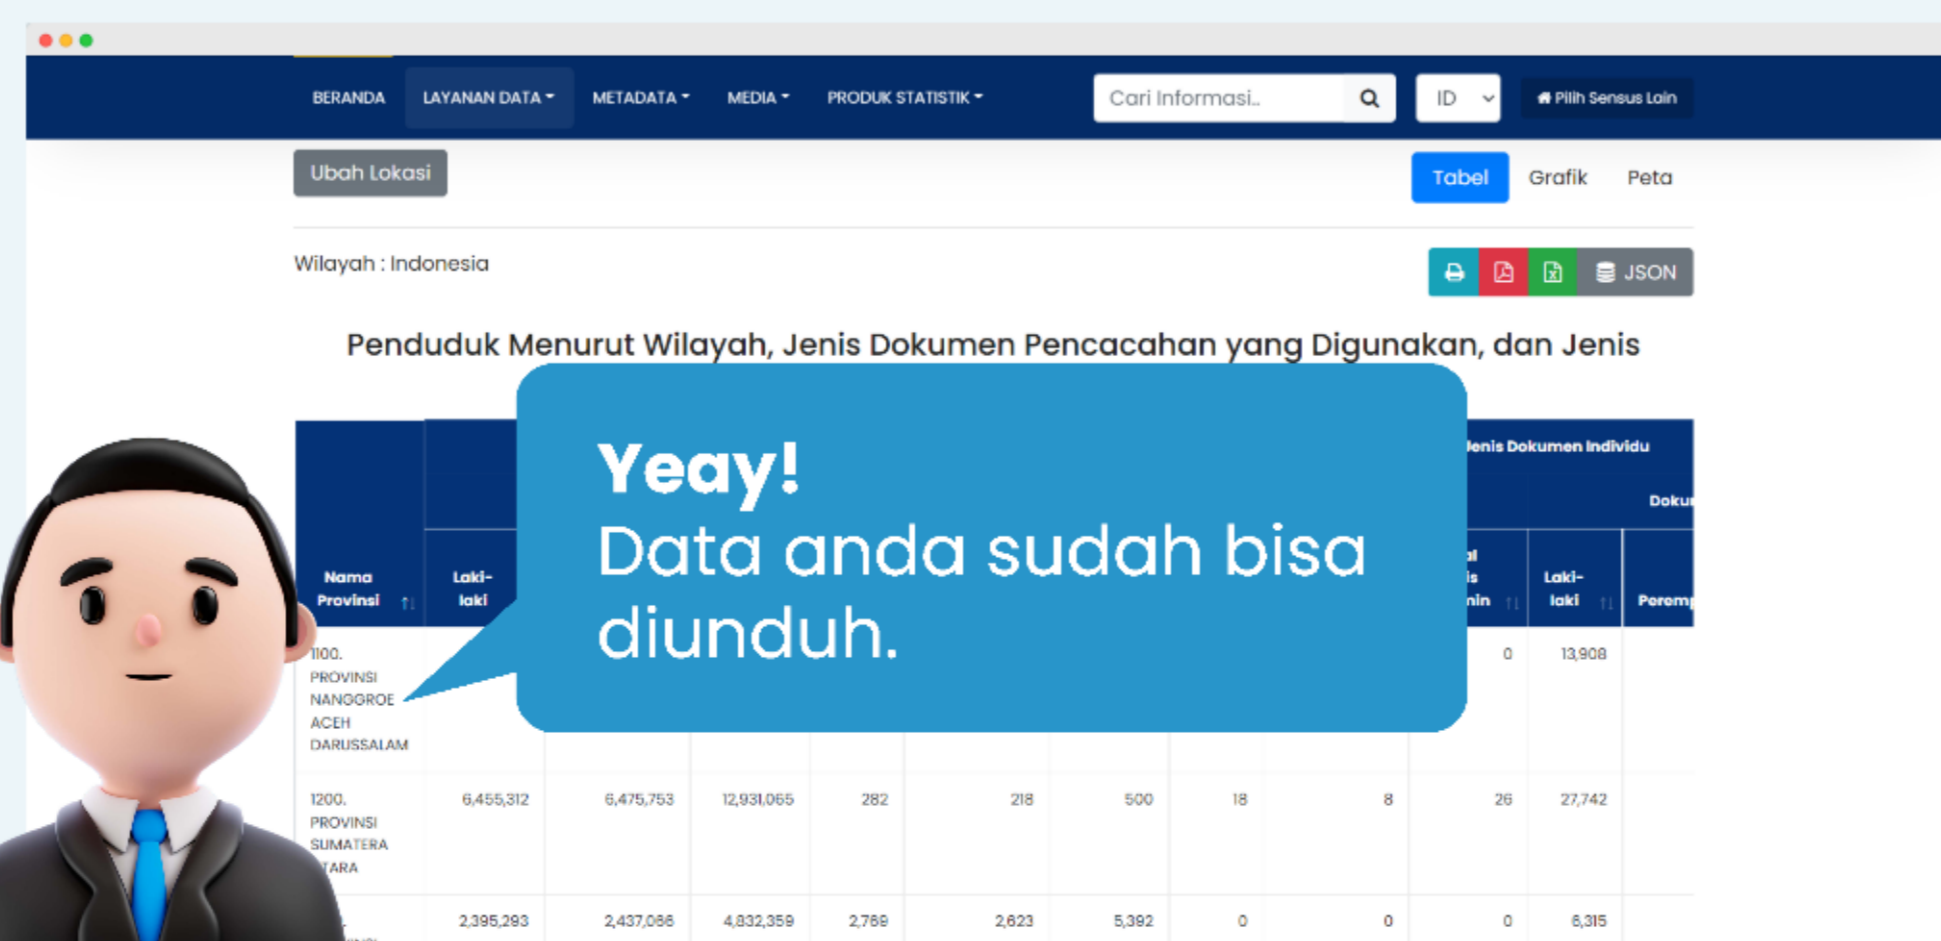

Cara Mengunduh Data di Website BPS Bagian Kedua

 www.malut.bps.go.id 

Cara Menggunakan Fitur Ekspor-Impor Dinamis

Tabel Topik pada Website Sensus

Fitur Pencarian Terbaru AllStats Search

Ingin tau jadwal rilis Publikasi & BRS?