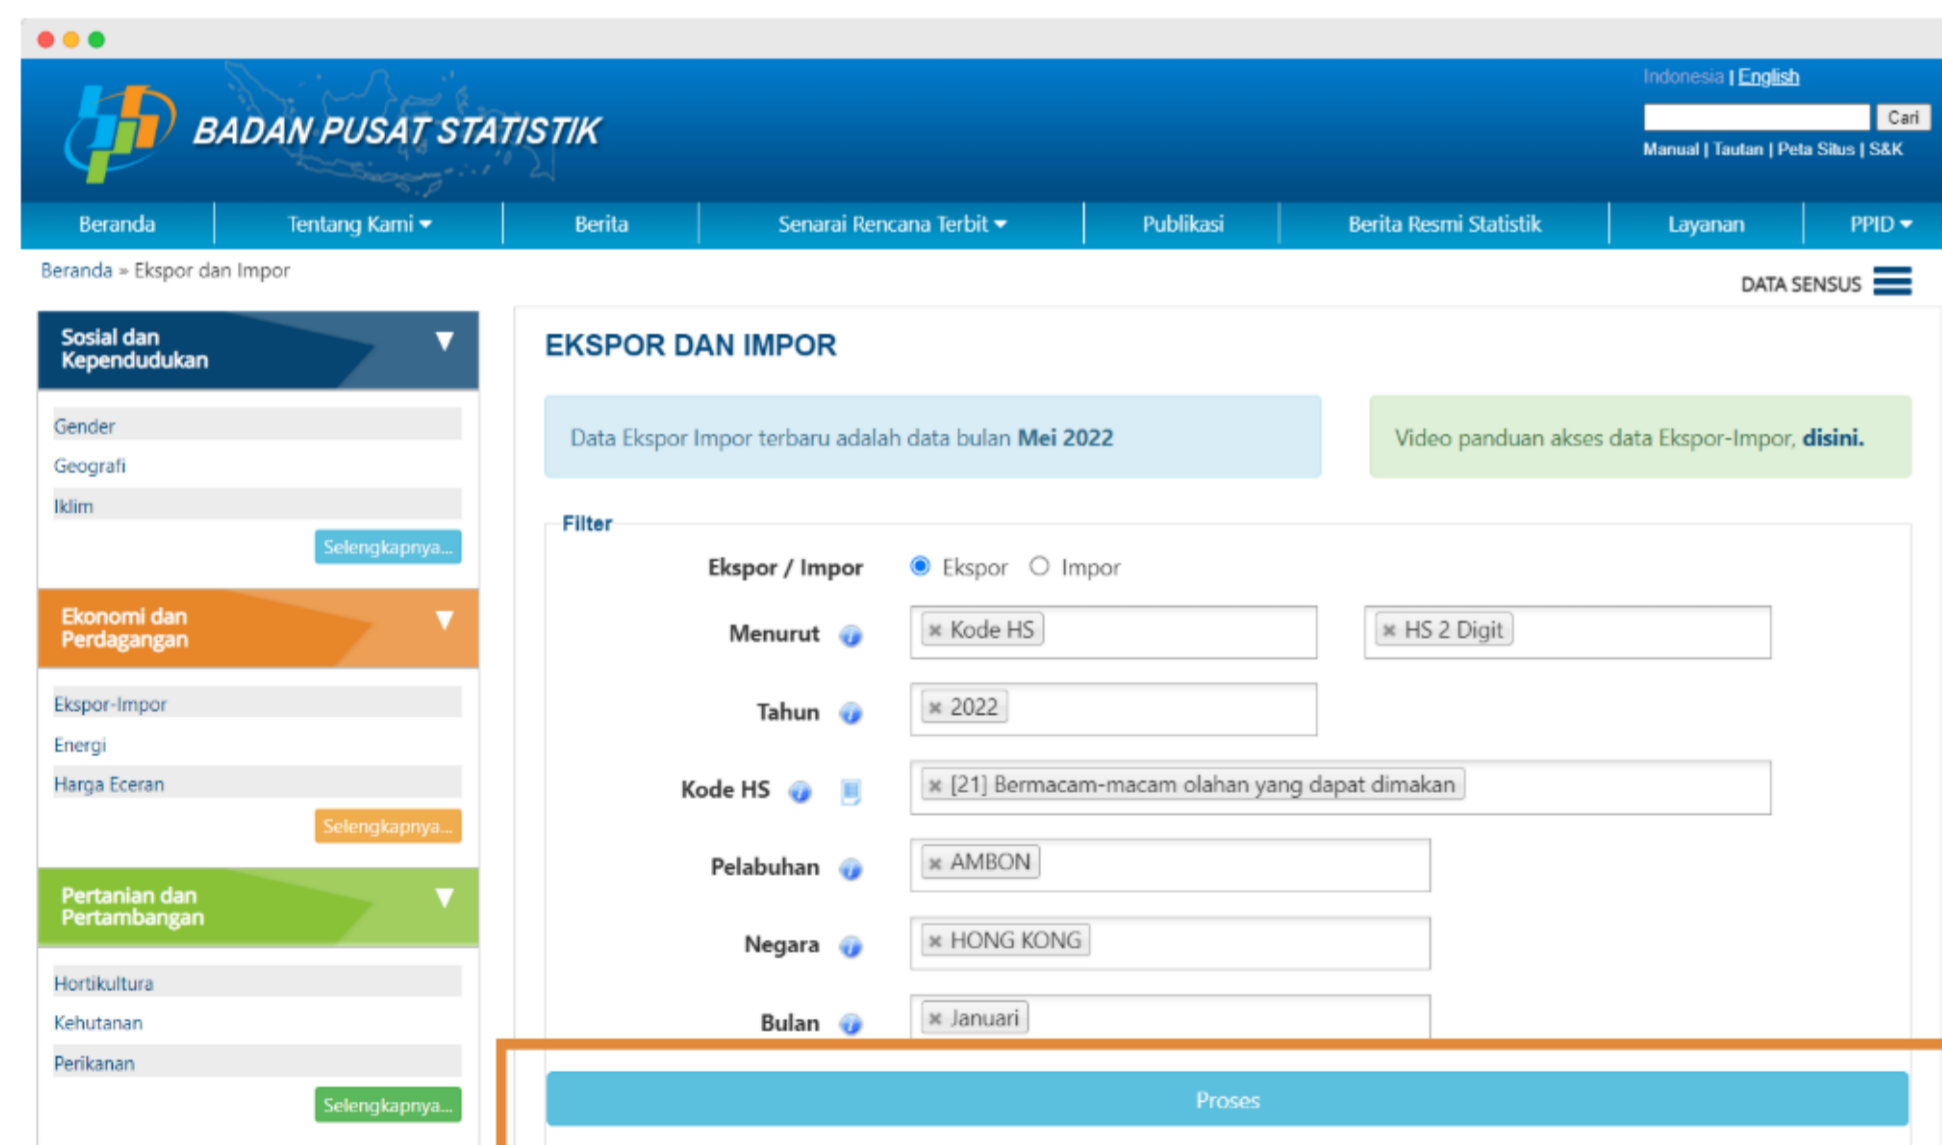

Cara Menggunakan Fitur Ekspor-Impor Dinamis