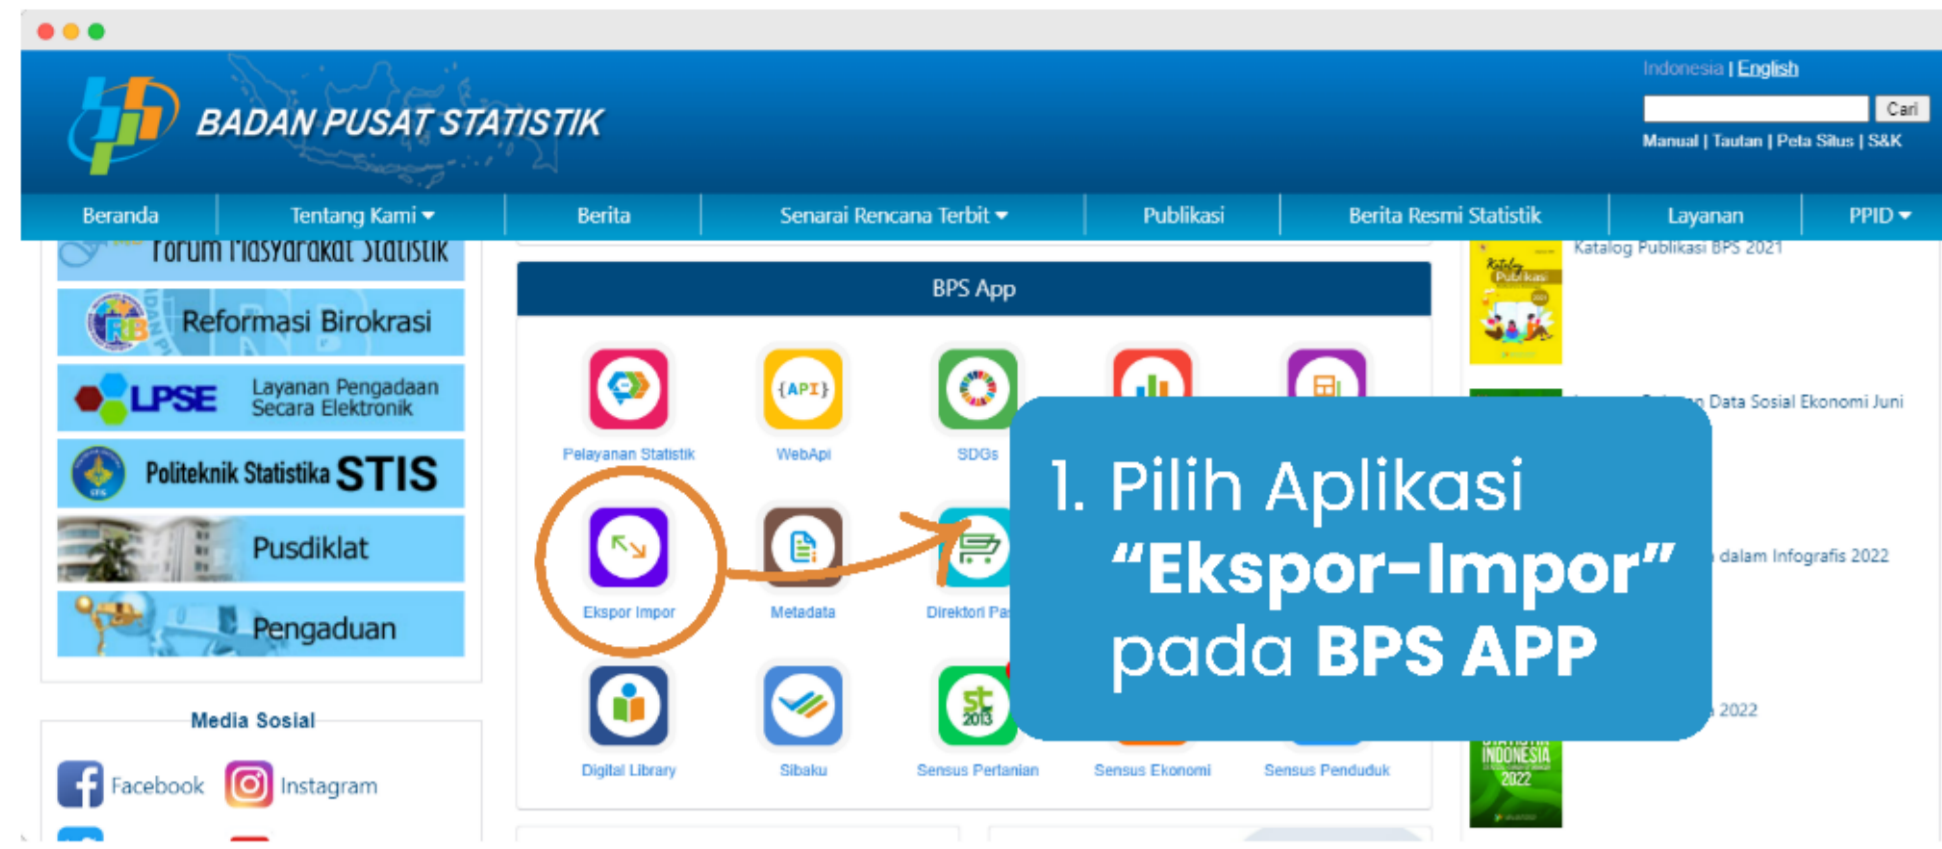

Cara Menggunakan Fitur Ekspor-Impor Dinamis