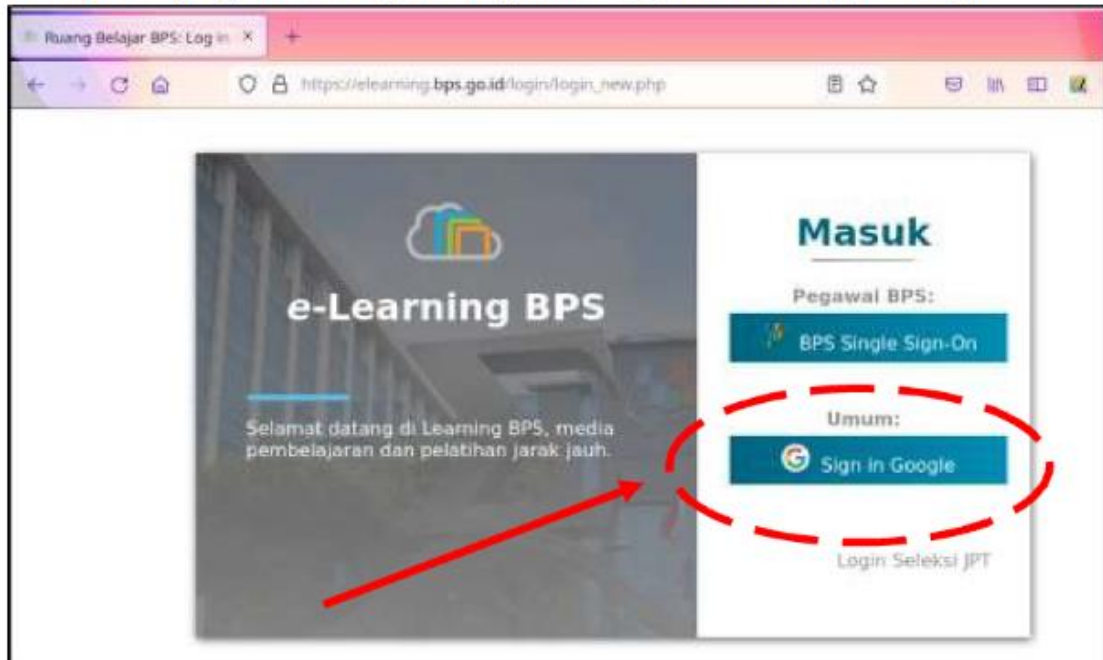

Berikut Langkah-langkah Akses e-learning BPS

II. Penggunaan E-Learning BPS

1. Mengakses halaman E-Learning

Untuk peserta yang bukan merupakan pegawai BPS, gunakan fitur **Sign in Google**.

2. Mengerjakan tes menetik cepat tepat

Pada tes ini terdapat **10 soal** yang harus dikerjakan oleh peserta dalam waktu **10 menit**. Mulailah mengerjakan tes dengan melakukan klik pada soal pertama.