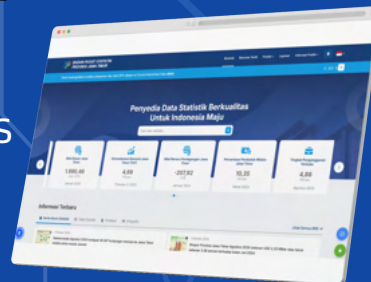

01 Infografis

02 Produk BPS

04 Ruang Literasi