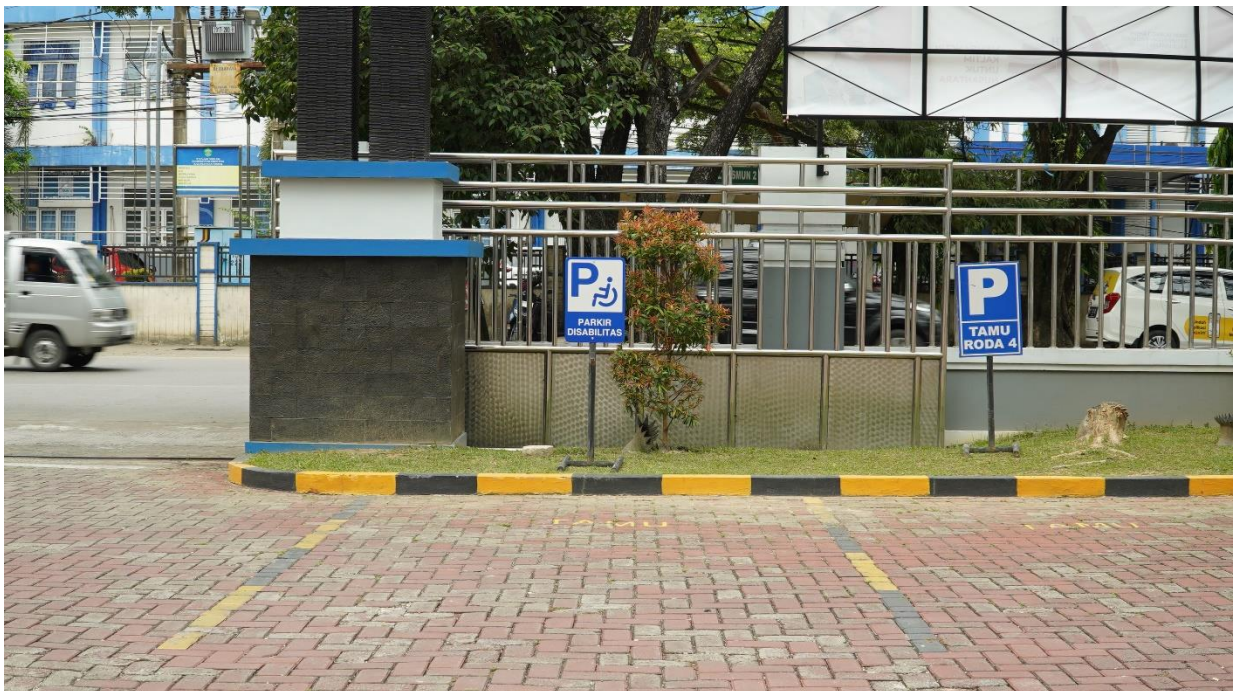

Aksesibilitas Difabel Lainnya Tahun 2024

Guiding Block

Jalan Landai Dengan Pegangan Rambat

Kursi Roda dan Kruk (Terdapat Petugas Yang Membantu)

Parkir Khusus Difabel

Pintu Masuk Yang Mudah Diakses

Toilet Difabel