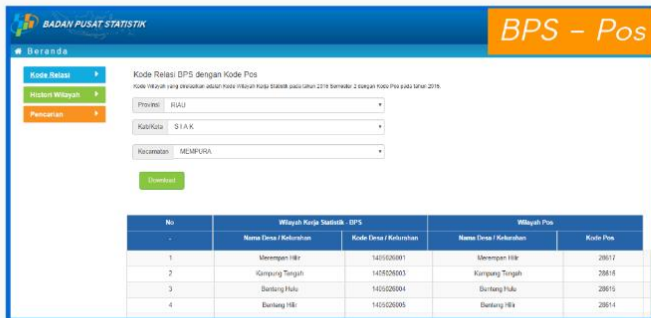

PETA INFLASI

Menyajikan peta tematik mengenai data inflasi pada 82 kabupaten/kota di Indonesia.

<https://sig-dev.bps.go.id>

KODE RELASI | HISTORI WILKERSTAT
PETA INDEKS | PETA INTERAKTIF | PETA INFLASI

PENDAHULUAN

<https://sig-dev.bps.go.id> merupakan situs Sistem Informasi Geografis disusun oleh BPS. Situs ini menyajikan berbagai informasi secara spasial.

KODE RELASI

Menyajikan relasi Kode Wilkerstat - BPS dengan Kode Wilayah Administrasi Pemerintahan - Kemendagri dan Kode Pos.

HISTORI WILKERSTAT

Menyajikan histori Wilayah Kerja Statistik BPS.

PETA INDEKS

Menyajikan peta indeks Wilayah Kerja Statistik secara interaktif.

PETA INTERAKTIF

- Menyajikan peta berdasarkan tema sosial-kependudukan, pertanian-pertambangan, dan ekonomi perdagangan. Peta tematik dapat ditampilkan baik dalam gradasi warna ataupun perbedaan ukuran simbol.
- Memiliki fasilitas visualisasi peta tematik dengan membandingkan data antar periode melalui fitur *splitting map*.