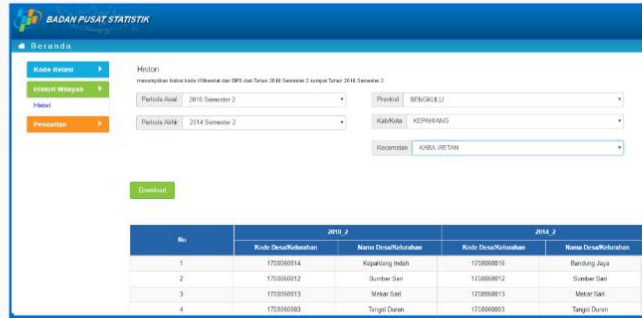

<https://sig-dev.bps.go.id> merupakan situs Sistem Informasi Geografis disusun oleh BPS. Situs ini menyajikan berbagai informasi secara spasial.

KODE RELASI

Menyajikan relasi Kode Wilkerstat - BPS dengan Kode Wilayah Administrasi Pemerintahan - Kemendagri dan Kode Pos.

HISTORI WILKERSTAT

Menyajikan histori Wilayah Kerja Statistik BPS.

PETA INDEKS

Menyajikan peta indeks Wilayah Kerja Statistik secara interaktif.

PETA INTERAKTIF

- Menyajikan peta berdasarkan tema sosial-kependudukan, pertanian-pertambangan, dan ekonomi perdagangan. Peta tematik dapat ditampilkan baik dalam gradasi warna ataupun perbedaan ukuran simbol.
- Memiliki fasilitas visualisasi peta tematik dengan membandingkan data antar periode melalui fitur *splitting map*.