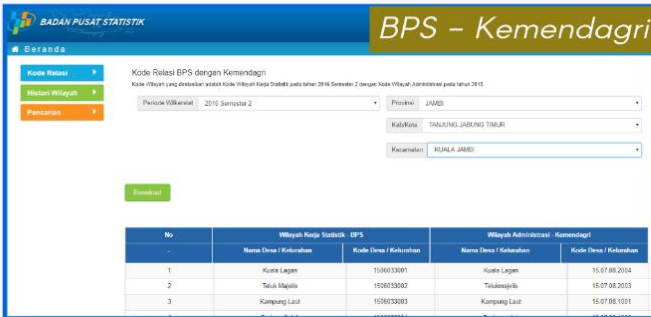

PETA INFLASI

Menyajikan peta tematik mengenai data inflasi pada 82 kabupaten/kota di Indonesia.

<https://sig-dev.bps.go.id>

KODE RELASI | HISTORI WILKERSTAT
PETA INDEKS | PETA INTERAKTIF | PETA INFLASI

PENDAHULUAN

<https://sig-dev.bps.go.id> merupakan situs Sistem Informasi Geografis disusun oleh BPS. Situs ini menyajikan berbagai informasi secara spasial.

KODE RELASI

Menyajikan relasi Kode Wilkerstat - BPS dengan Kode Wilayah Administrasi Pemerintahan - Kemendagri dan Kode Pos.

HISTORI WILKERSTAT

Menyajikan histori Wilayah Kerja Statistik BPS.

PETA INDEKS

Menyajikan peta indeks Wilayah Kerja Statistik secara interaktif.

PETA INTERAKTIF

- Menyajikan peta berdasarkan tema sosial-kependudukan, pertanian-pertambangan, dan ekonomi perdagangan. Peta tematik dapat ditampilkan baik dalam gradasi warna ataupun perbedaan ukuran simbol.
- Memiliki fasilitas visualisasi peta tematik dengan membandingkan data antar periode melalui fitur *splitting map*.