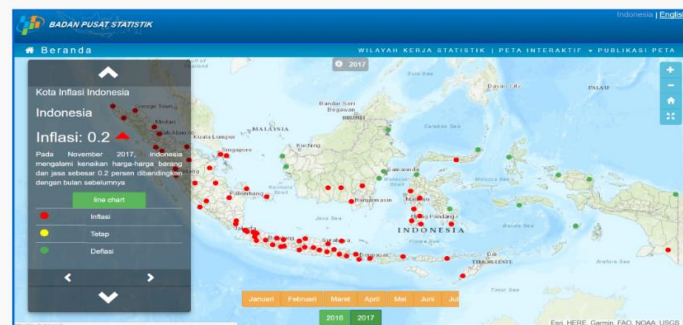

PETA INFLASI

Menyajikan peta tematik mengenai data inflasi pada 82 kabupaten/kota di Indonesia.

<https://sig-dev.bps.go.id>

KODE RELASI | HISTORI WILKERSTAT
PETA INDEKS | PETA INTERAKTIF | PETA INFLASI

PENDAHULUAN

<https://sig-dev.bps.go.id> merupakan situs Sistem Informasi Geografis disusun oleh BPS. Situs ini menyajikan berbagai informasi secara spasial.

KODE RELASI

Menyajikan relasi Kode Wilkerstat - BPS dengan Kode Wilayah Administrasi Pemerintahan - Kemendagri dan Kode Pos.

HISTORI WILKERSTAT

Menyajikan histori Wilayah Kerja Statistik BPS.

PETA INDEKS

Menyajikan peta indeks Wilayah Kerja Statistik secara interaktif.

PETA INTERAKTIF

- Menyajikan peta berdasarkan tema sosial-kependudukan, pertanian-pertambangan, dan ekonomi perdagangan. Peta tematik dapat ditampilkan baik dalam gradasi warna ataupun perbedaan ukuran simbol.
- Memiliki fasilitas visualisasi peta tematik dengan membandingkan data antar periode melalui fitur *splitting map*.