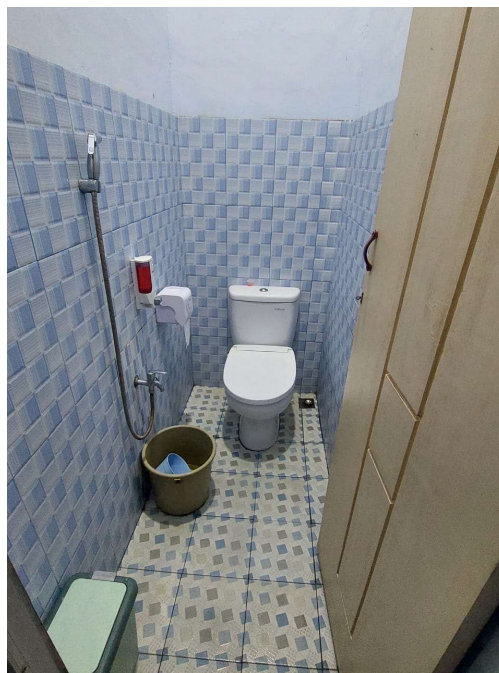

**TERSEDIA SARANA TOILET PENGGUNA LAYANAN YANG LAYAK PAKAI**

Toilet Pria dan  
Wanita

Toilet Pria dan Wanita

Toilet Wanita

Toilet Pria

Wastafel

Tersedia Fasilitas Wastafel

Toileteries

Tersedia Toileteries berupa Tisu, Sabun dan Tempat Sampah di Toilet Wanita dan Pria

Sabun dan Tisu Pada Toilet Pria dan Toilet Wanita

		 <p data-bbox="657 842 1262 875">Tempat Sampah Pada Toilet Pria dan Toilet Wanita</p>
<p data-bbox="268 1234 395 1267">Air Bersih</p>		 <p data-bbox="541 1588 1378 1621">Tersedia Air Bersih bagi Pengguna yang Menggunakan Fasilitas Toilet</p>
<p data-bbox="252 1812 411 1845">Monev toilet</p>		 <p data-bbox="708 1995 1211 2029">Monev Kebersihan Toilet Pria dan Wanita</p>