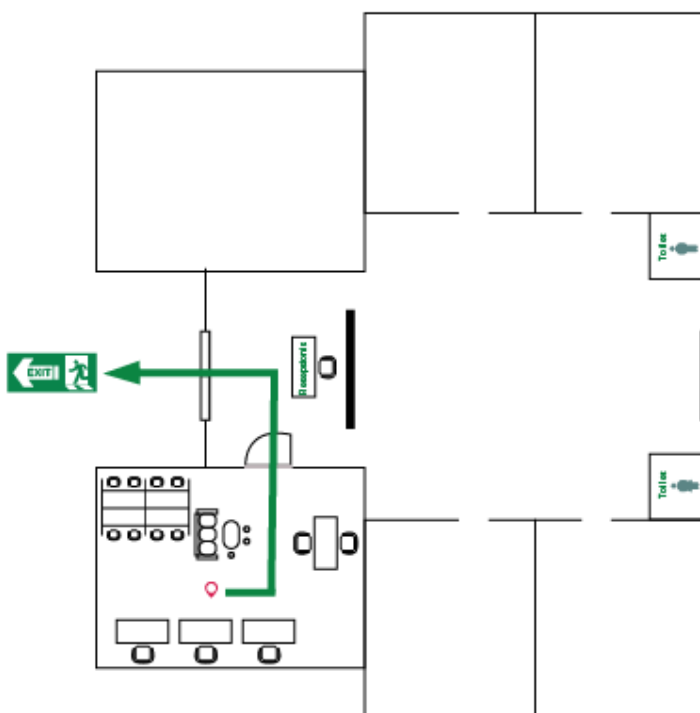

Ruang Layanan Permintaan Informasi BPS Banten

JALUR EVAKUASI

Pengunjung Disabilitas
Hubungi petugas untuk bantuan dan segera menuju jalur evakuasi

Nomor Telepon Penting

| | |
|--------------------------|----------------------|
| Polda Banten | 110 |
| Pemadam Kebakaran Banten | 0254-200113, 224033. |

Ruang Pelayanan Statistik Terpadu BPS Banten

JALUR EVAKUASI

Pengunjung Disabilitas
Hubungi petugas untuk bantuan dan segera menuju jalur evakuasi

Nomor Telepon Penting

| | |
|--------------------------|----------------------|
| Polda Banten | 110 |
| Pemadam Kebakaran Banten | 0254-200113, 224033. |