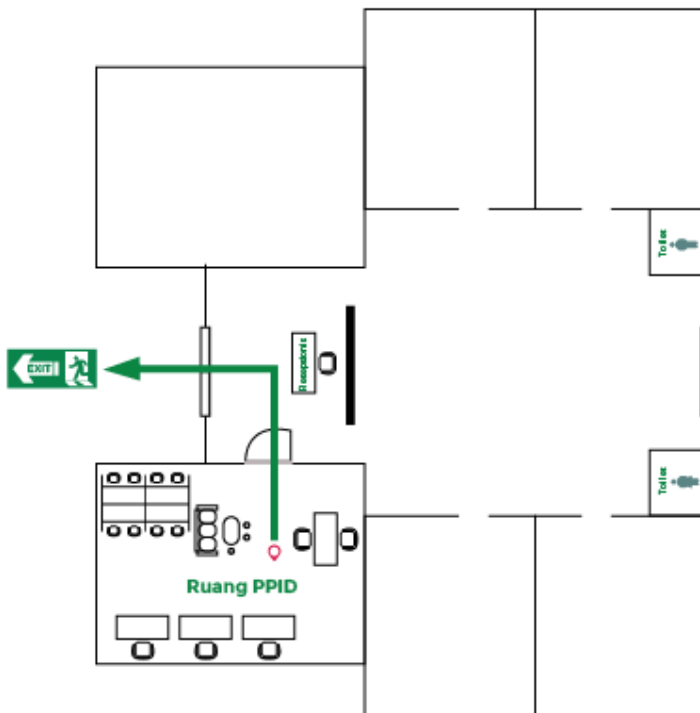

Ruang Layanan Permintaan Informasi BPS Banten

JALUR EVAKUASI

Pengunjung Disabilitas
Hubungi petugas untuk bantuan dan segera menuju jalur evakuasi

Nomor Telepon Penting

| | |
|--------------------------|----------------------|
| Polda Banten | 110 |
| Pemadam Kebakaran Banten | 0254-200113, 224033. |

Ruang Pelayanan Statistik Terpadu BPS Banten

JALUR EVAKUASI

Pengunjung Disabilitas
Hubungi petugas untuk bantuan dan segera menuju jalur evakuasi

Nomor Telepon Penting

| | |
|--------------------------|----------------------|
| Polda Banten | 110 |
| Pemadam Kebakaran Banten | 0254-200113, 224033. |